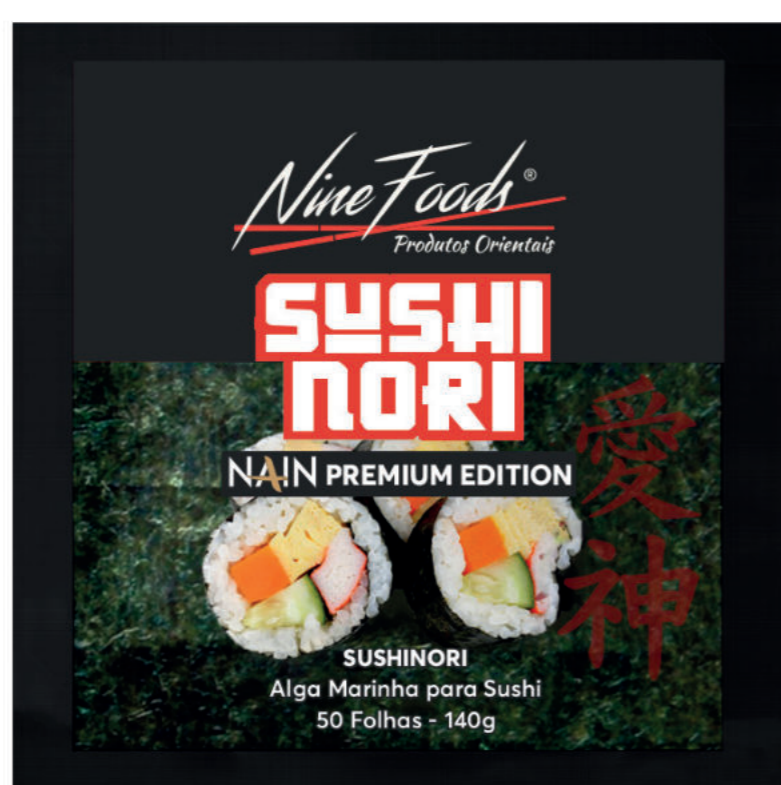

ALGA MARINHA DESIDRATADA

Marca: Ninefoods Produtos Orientais

Origem: China

80x140g (Pacote)

Caixa: 61x42x47

EAN: 0745760483006

DUN: 10745760483003

Ref: 502024